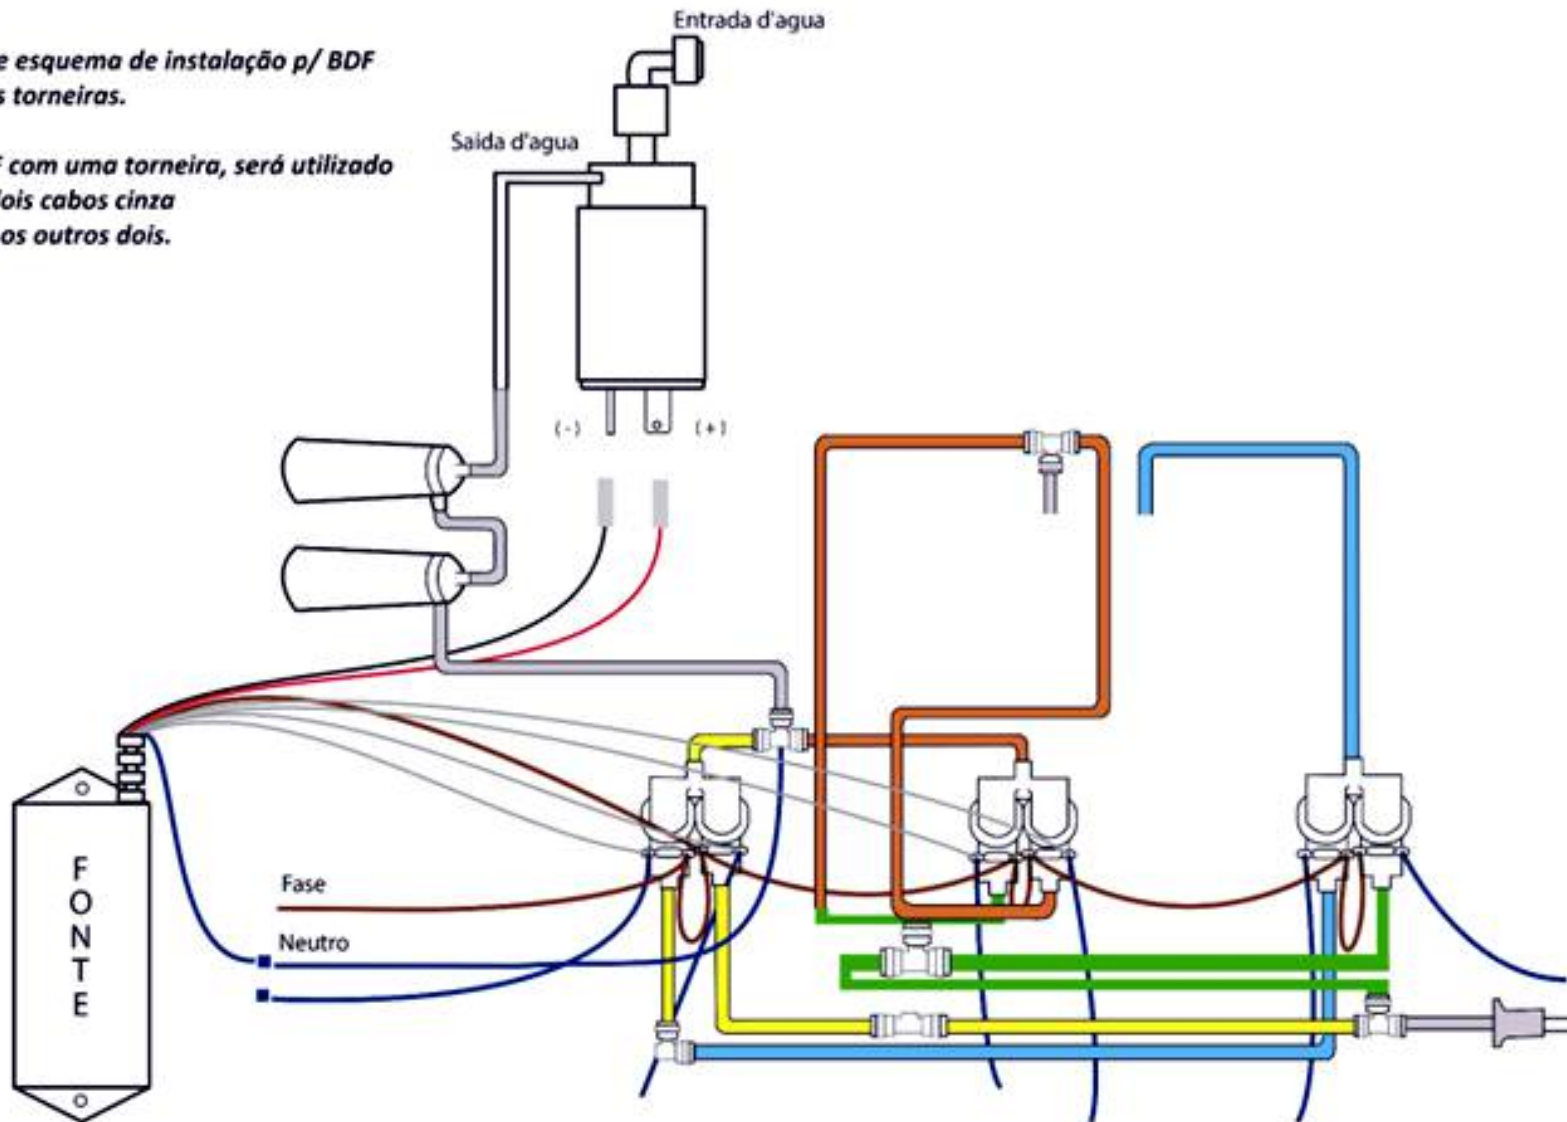

Obs: Esse esquema de instalação p/ BDF com duas torneiras.

Para BDF com uma torneira, será utilizado apenas dois cabos cinza isolando os outros dois.

PROPRIETARY AND CONFIDENTIAL

Aztlan Indústria de Eletroeletrônicos Ltda.

Esquema de Ligação:

Fonte Eletrônica para Bebedouros

SIZE A4	DRAWING NUMBER:	REV. 21/09/2020
SCALE: N/A	DRAWN: ALEXANDRE BIGHETTI	SHEET 1 OF 1